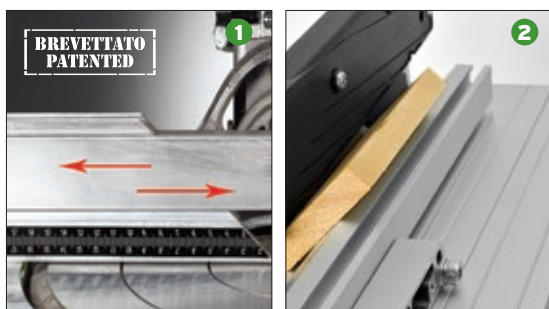

- Struttura in alluminio pressofuso
- Impugnatura centrale ambidestra
- Motore silenzioso ad induzione con freno meccanico
- Carter di protezione motore
- Cuscinetti reggispinta nei punti di frizione e rotazione
- Gruppo sega inclinabile sull'asse verticale fino a 45° sul lato sinistro
- **Motore disassato e trasmissione all'albero sega con cinghia dentata (MAXIMA)**

1. Esclusiva doppia squadretta scorrevole, lato sinistro
2. Squadra superiore con lato taglio a 45° (2300/2300MAXIMA)
3. Rinforzo squadrette
4. Piedi stabilizzatori / antiscivolo e antivibrazione
5. Bloccaggio in qualsiasi angolo intermedio
6. Bloccaggio automatico dell'angolo di taglio a: 90°- 45°- 30°- 22,5° - 15°
7. Sistema di innalzamento micrometrico del piano di lavoro superiore con cremagliera (2300/2300MAXIMA)
8. Sacco raccogli segatura

- Aluminium casting structure
- Vertical handle
- Noiseless induction motor with brake system
- Safety motor cover
- Thrust bearings inserted at the points of friction and rotation
- Tilting saw unit on the vertical axis up to 45° on the left hand side
- **Offset motor and trasmission to the saw shaft through COG belt (MAXIMA version)**

1. Exclusive double sliding square, left side
2. Upper table fence with 45° surface too (2300/2300MAXIMA)
3. Fence enforcement
4. Stabilizer feet / Anti-slip and vibration-damping feet
5. Every angle locking knob
6. Automatic locking of cutting angle at: 90°- 45°- 30°- 22,5° - 15°
7. Micrometric upper work surface raising system with gear (2300/2300MAXIMA)
8. Sawdust collecting bag

UTENSILI RICAMBIO / SPARE TOOLS: 2300/2301

STANDARD: 0242BWZ.72 Sega d.300 z.72 f.30 Widia x legno - EAN: 8032770660223

OPTIONAL: 0242WZ.96LEGN Sega d.300 z.96 f.30 Widia x legno

318014 - EAN: 8032770660278

OPTIONAL: 0242WZ96ALL. Sega d.300 z.96 f.30 Widia x All. - EAN: 8032770660254

UTENSILI RICAMBIO / SPARE TOOLS: 2300 MAXIMA/2301 MAXIMA

STANDARD: 0242Cd305Z72t Sega d.305 z.72 f.30 x legno - EAN:8032770660810

OPTIONAL: 0242C305Z84AL Sega d.305 z.84 f.30 alluminio - EAN:8032770660834

MONOFASE
1 PHASE
(V 230/50 HZ)