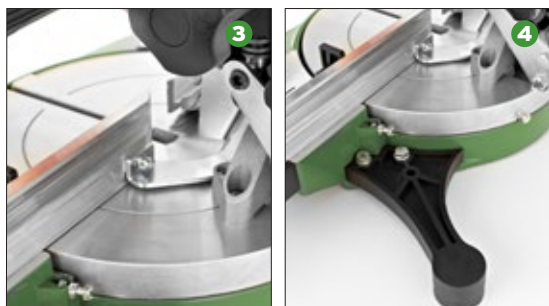

- Struttura in alluminio pressofuso
- Impugnatura centrale ambidestra
- Motore silenzioso ad induzione con freno meccanico
- Carter di protezione motore
- Cuscinetti reggispinta nei punti di frizione e rotazione
- Gruppo sega inclinabile sull'asse verticale fino a 45° sul lato sinistro
- **Motore disassato e trasmissione all'albero sega con cinghia dentata (MAXIMA)**

1. Esclusiva doppia squadretta scorrevole, lato sinistro
2. Squadra superiore con lato taglio a 45° (2300/2300MAXIMA)
3. Rinforzo squadrette
4. Piedi stabilizzatori / antiscivolo e antivibrazione
5. Bloccaggio in qualsiasi angolo intermedio
6. Bloccaggio automatico dell'angolo di taglio a: 90°- 45°- 30°- 22,5° - 15°
7. Sistema di innalzamento micrometrico del piano di lavoro superiore con cremagliera (2300/2300MAXIMA)
8. Sacco raccogli segatura

- Aluminium casting structure
- Vertical handle
- Noiseless induction motor with brake system
- Safety motor cover
- Thrust bearings inserted at the points of friction and rotation
- Tilting saw unit on the vertical axis up to 45° on the left hand side
- **Offset motor and trasmission to the saw shaft through COG belt (MAXIMA version)**

1. Exclusive double sliding square, left side
2. Upper table fence with 45° surface too (2300/2300MAXIMA)
3. Fence enforcement
4. Stabilizer feet / Anti-slip and vibration-damping feet
5. Every angle locking knob
6. Automatic locking of cutting angle at: 90°- 45°- 30°- 22,5° - 15°
7. Micrometric upper work surface raising system with gear (2300/2300MAXIMA)
8. Sawdust collecting bag

UTENSILI RICAMBIO / SPARE TOOLS: 2300/2301

STANDARD: 0242BWZ.72 Sega d.300 z.72 f.30 Widia x legno - EAN: 8032770660223

OPTIONAL: 0242WZ.96LEGN Sega d.300 z.96 f.30 Widia x legno

318014 - EAN: 8032770660278

OPTIONAL: 0242WZ96ALL. Sega d.300 z.96 f.30 Widia x All. - EAN: 8032770660254

UTENSILI RICAMBIO / SPARE TOOLS: 2300 MAXIMA/2301 MAXIMA

STANDARD: 0242Cd305Z72t Sega d.305 z.72 f.30 x legno - EAN:8032770660810

OPTIONAL: 0242C305Z84AL Sega d.305 z.84 f.30 alluminio - EAN:8032770660834

MONOFASE
1 PHASE
(V 230/50 HZ)